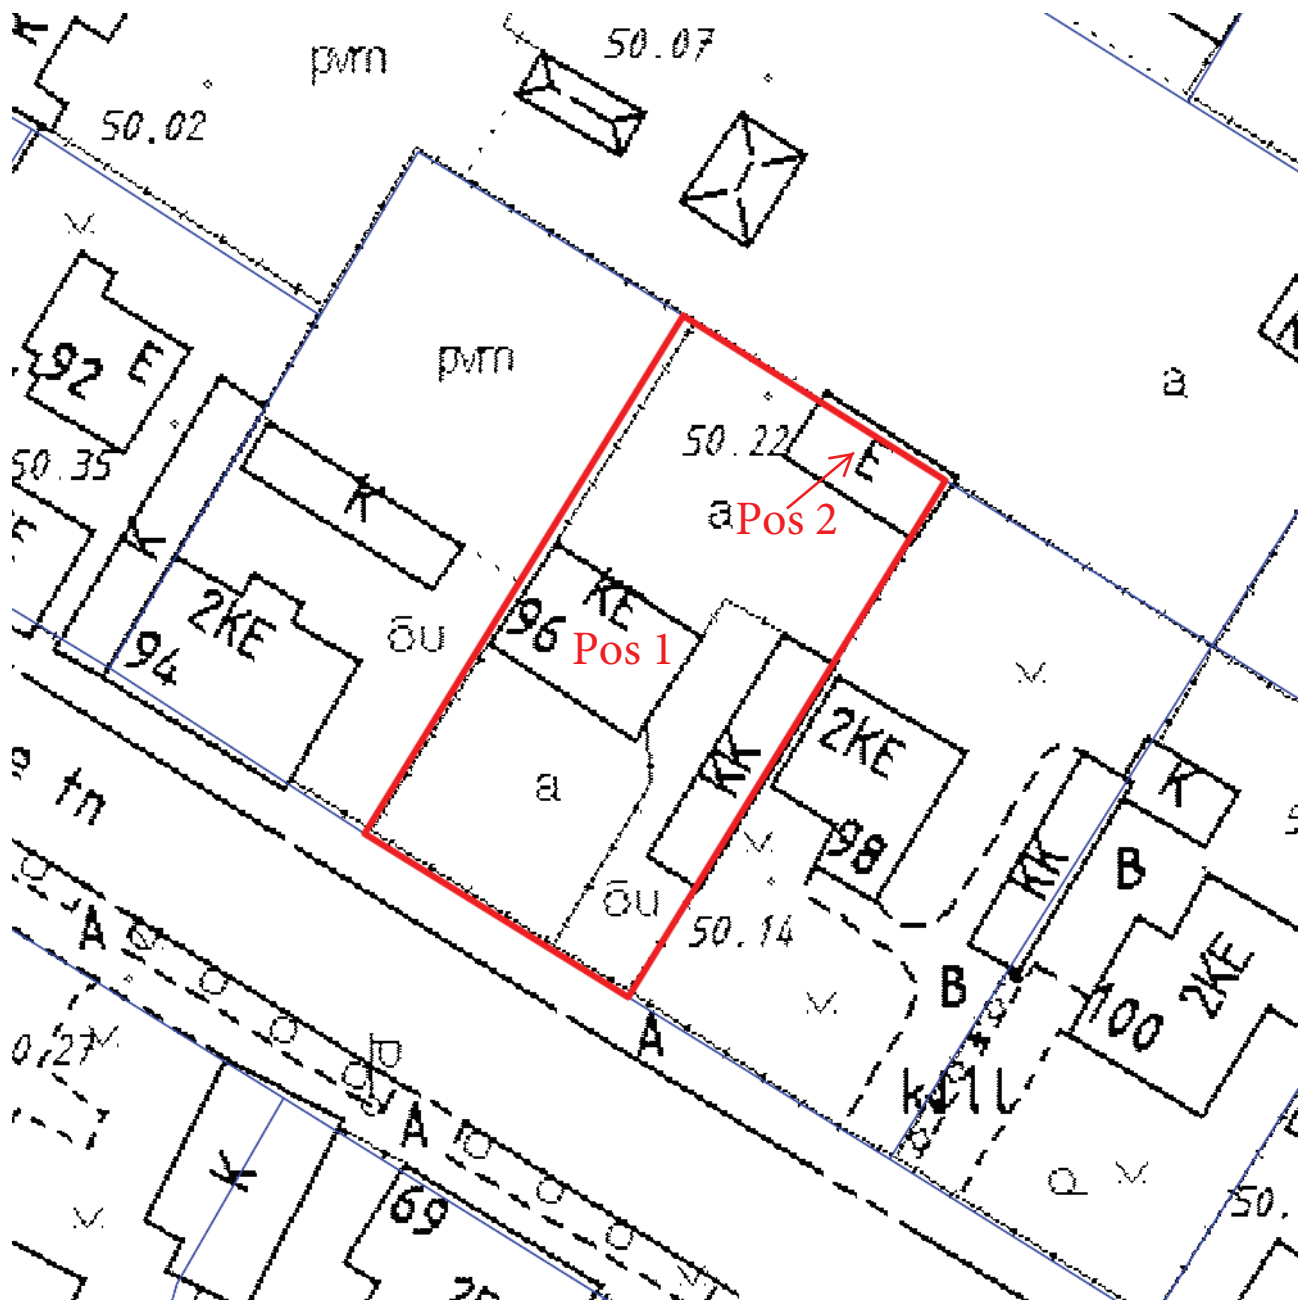

# Hoonele aadressi määramise asendiplaan

Puiestee tn 96

1 : 500

Pos 1: eramu aadressiga Puiestee tn 96

Pos 2: aiamaja, millele määratakse aadressiks Puiestee tn 96/1.

— - krundi piir

Koostas: **Riho Sulp**

Kuupäev: **28.04.2015**